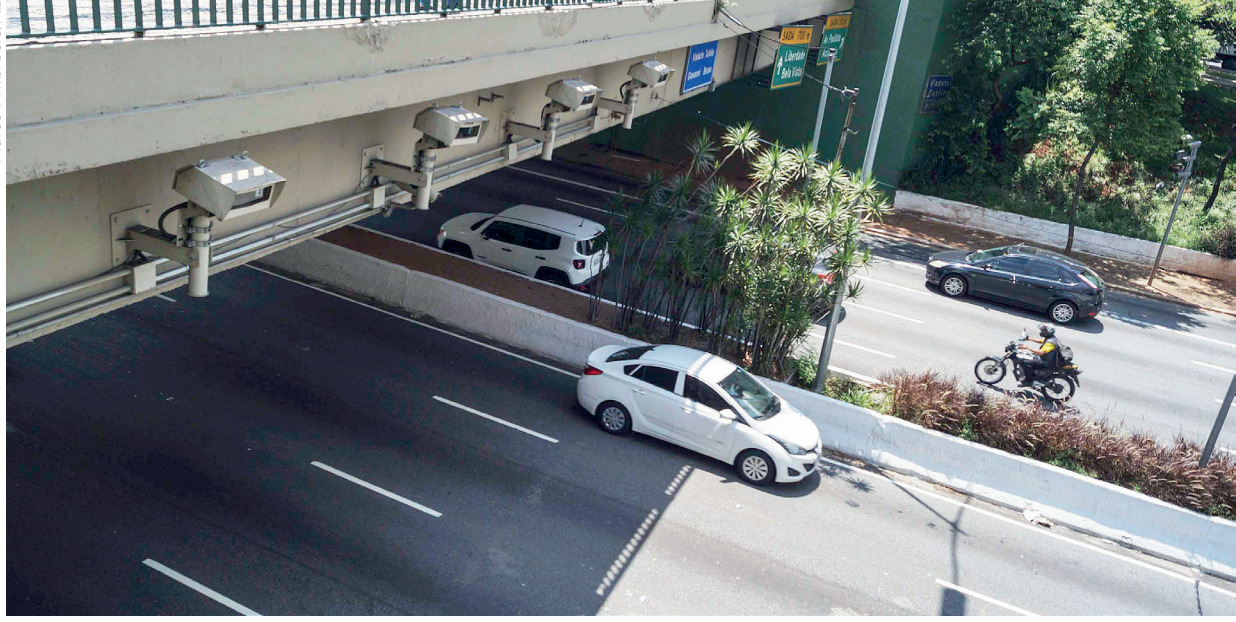

Multas de trânsito na cidade de SP poderão ser parceladas no crédito

A Prefeitura de São Paulo anunciou nesta quinta-feira, 20, que o Departamento de Operação do Sistema Viário (DSV) vai passar a receber os recursos contra multa de trânsito pelo portal DSV digital. Também poderá ser feita a indicação de condutor pelo site. Outra novidade é a opção de pagamento

de multas por meio do cartão do crédito, com parcelamento em até 12 vezes.

Segundo a prefeitura, a iniciativa vai diminuir os prazos e auxiliar no combate a corrupção. "Cada vez que a gente avança na informatização a gente diminui a corrupção na cidade. Não há a menor dúvida que a

Marco Ambrosio/AE

VOCÊ TEM
3 SEGUNDOS
PRA
DESISTIR
E **40**
METROS
PRA
CURTIR.

PORTAL PUBLICIDADE

METEOR.
ALTA
ADRENALINA
A 100KM/H.

Wet'n Wild

WETNWILD.COM.BR • (11) 4496.8000

f /WETNWILDSOAPAULO y /WETNWILDSOAPAULO @WETNWILDSP

corrupção é irmã siamesa da burocracia", destacou o prefeito Bruno Covas. A indicação de condutor e a defesa da autuação podem ser feitas por pes-

soas física e jurídicas.

A estimativa é de que a mudança poderá acelerar o prazo de análise dos recursos. A Prefeitura diz que, pelo portal, o pro-

cesso poderá ser concluído em 30 dias corridos. É um trâmite que leva quatro meses, em média, quando feito presencialmente em um dos postos

de atendimento do DSV ou pelos Correios.

Já a análise da indicação de condutor, quando recebida manualmente, leva cerca de dois meses para ser processada. Pelo portal, a Prefeitura diz que vai levar 10 dias. O processo só é concluído depois de o Detran-SP validar os documentos e efetuar a transferência da pontuação.

Durante a entrevista coletiva para apresentar o portal DSV digital, Covas também anunciou a possibilidade de se realizar o parcelamento de multas no cartão de crédito. A mudança era prevista em resolução publicada em julho pelo Conselho Nacional de Trânsito (Contran), que liberou os órgãos de trânsito dos Estados e municípios a receberem pagamento de multas de trânsito e impostos relacionados aos veículos por meio de cartão de crédito. Assim, as multas poderão ser parceladas.

O DSV Digital, no endereço <https://dsvdigital.prefeitura.sp.gov.br>, permite acesso fácil e rápido aos procedimentos de defesa de autuação e indicação de condutor.

ASMG

Associação dos Servidores Municipais de Guarulhos

Ao Final de mais um ano, desejo a todos um Natal de plena harmonia e um Ano Novo repleto de novas conquistas e realizações.

Boas Festas!!